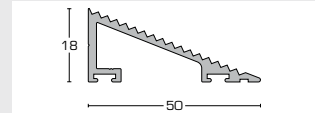

Produktdaten

Antrittsprofil aus Aluminium natur

(in Gehrung geschnitten inkl. Eckverbindung)

AN/27 65mm Breite

AN/18 50mm Breite

AN/12 45mm Breite

Antrittsprofil aus Vinyl

Farben: schwarz, braun und grau

AN-P/13 25mm Breite schwarz und braun

AN-P/8 25mm Breite schwarz, braun und grau

AN-P/4 25mm Breite schwarz

Vinyl Antrittsprofile

Aluminium Antrittsprofile

Antrittsprofil Bedarf

AN/27 ALU-ANTRITTSPROFIL

- **Breite** 65 mm • geriefte Alu-Antrittsprofile
- in Gehrung geschnitten • patentierte Steckverbindung mit Nylon-Ecken

AN/18 ALU-ANTRITTSPROFIL

- **Breite** 50 mm • geriefte Alu-Antrittsprofile
- in Gehrung geschnitten • patentierte Steckverbindung mit Nylon-Ecken

AN/12 ALU-ANTRITTSPROFIL

- **Breite** 45 mm • geriefte Alu-Antrittsprofile
- in Gehrung geschnitten • patentierte Steckverbindung mit Nylon-Ecken