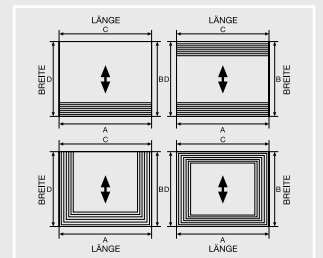

Produktdaten

Antrittsprofil aus Aluminium natur

(in Gehrung geschnitten inkl. Eckverbindung)

AN/27 65mm Breite

AN/18 50mm Breite

AN/12 45mm Breite

Antrittsprofil aus Vinyl

Farben: schwarz, braun und grau

AN-P/13 25mm Breite schwarz und braun

AN-P/8 25mm Breite schwarz, braun und grau

AN-P/4 25mm Breite schwarz

Vinyl Antrittsprofile

Aluminium Antrittsprofile

Antrittsprofil Bedarf

AN/27 ALU-ANTRITTSPROFIL

- **Breite** 65 mm • geriefte Alu-Antrittsprofile
- in Gehrung geschnitten • patentierte Steckverbindung mit Nylon-Ecken

AN/18 ALU-ANTRITTSPROFIL

- **Breite** 50 mm • geriefte Alu-Antrittsprofile
- in Gehrung geschnitten • patentierte Steckverbindung mit Nylon-Ecken

AN/12 ALU-ANTRITTSPROFIL

- **Breite** 45 mm • geriefte Alu-Antrittsprofile
- in Gehrung geschnitten • patentierte Steckverbindung mit Nylon-Ecken