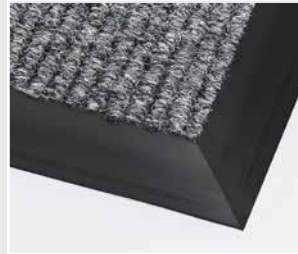

ANTRITTSPROFIL

Antrittsprofile für frei aufliegende Verlegung, passend für alle Mattentypen

Antrittsprofil für frei aufliegende Verlegung

Stolpersicheres Antrittsprofil, je nach Mattentyp aus Aluminium oder Vinyl. Antrittsprofile können je nach Bedarf 1-, 2-, 3- oder 4-seitig angebracht werden.

Produktdaten

Antrittsprofil aus Aluminium natur

(in Gehrung geschnitten inkl. Eckverbindung)

AN/27 65mm Breite

AN/18 50mm Breite

AN/12 45mm Breite

Antrittsprofil aus Vinyl

Farben: schwarz, braun und grau

AN-P/13 25mm Breite schwarz und braun

AN-P/8 25mm Breite schwarz, braun und grau

AN-P/4 25mm Breite schwarz

Vinyl Antrittsprofile

Aluminium Antrittsprofile

Antrittsprofil Bedarf

AN/27 ALU-ANTRITTSPROFIL

- **Breite** 65 mm • geriefte Alu-Antrittsprofile
- in Gehrung geschnitten • patentierte Steckverbindung mit Nylon-Ecken

AN/18 ALU-ANTRITTSPROFIL

- **Breite** 50 mm • geriefte Alu-Antrittsprofile
- in Gehrung geschnitten • patentierte Steckverbindung mit Nylon-Ecken

AN/12 ALU-ANTRITTSPROFIL

- **Breite** 45 mm • geriefte Alu-Antrittsprofile
- in Gehrung geschnitten • patentierte Steckverbindung mit Nylon-Ecken