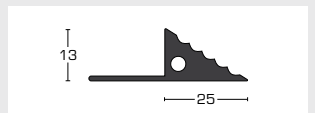

Produktdaten

Antrittsprofil aus Aluminium natur

(in Gehrung geschnitten inkl. Eckverbindung)

AN/27 65mm Breite

AN/18 50mm Breite

AN/12 45mm Breite

Antrittsprofil aus Vinyl

Farben: schwarz, braun und grau

AN-P/13 25mm Breite schwarz und braun

AN-P/8 25mm Breite schwarz, braun und grau

AN-P/4 25mm Breite schwarz

Vinyl Antrittsprofile

Aluminium Antrittsprofile

Antrittsprofil Bedarf

AN/27 ALU-ANTRITTSPROFIL

- **Breite** 65 mm • geriefte Alu-Antrittsprofile
- in Gehrung geschnitten • patentierte Steckverbindung mit Nylon-Ecken

AN/18 ALU-ANTRITTSPROFIL

- **Breite** 50 mm • geriefte Alu-Antrittsprofile
- in Gehrung geschnitten • patentierte Steckverbindung mit Nylon-Ecken

AN/12 ALU-ANTRITTSPROFIL

- **Breite** 45 mm • geriefte Alu-Antrittsprofile
- in Gehrung geschnitten • patentierte Steckverbindung mit Nylon-Ecken

AN-P/13 VINYL-ANTRITTSPROFIL

- **Breite** 25 mm • Farbe: schwarz und braun
- für stolpersichere Verlegung von frei aufliegenden Matten nach Maß

AN-P/8 VINYL-ANTRITTSPROFIL

- **Breite** 25 mm • Farbe: schwarz und braun
- für stolpersichere Verlegung von frei aufliegenden Matten nach Maß