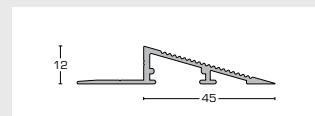

Produktdaten

Antrittsprofil aus Aluminium natur

(in Gehrung geschnitten inkl. Eckverbindung)

AN/27 65mm Breite

AN/18 50mm Breite

AN/12 45mm Breite

Antrittsprofil aus Vinyl

Farben: schwarz, braun und grau

AN-P/13 25mm Breite schwarz und braun

AN-P/8 25mm Breite schwarz, braun und grau

AN-P/4 25mm Breite schwarz

Vinyl Antrittsprofile

Aluminium Antrittsprofile

Antrittsprofil Bedarf

AN/27 ALU-ANTRITTSPROFIL

- **Breite** 65 mm • geriefte Alu-Antrittsprofile
- in Gehrung geschnitten • patentierte Steckverbindung mit Nylon-Ecken

AN/18 ALU-ANTRITTSPROFIL

- **Breite** 50 mm • geriefte Alu-Antrittsprofile
- in Gehrung geschnitten • patentierte Steckverbindung mit Nylon-Ecken

AN/12 ALU-ANTRITTSPROFIL

- **Breite** 45 mm • geriefte Alu-Antrittsprofile
- in Gehrung geschnitten • patentierte Steckverbindung mit Nylon-Ecken