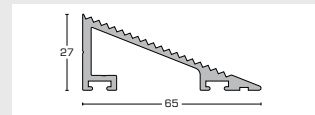

Produktdaten

Antrittsprofil aus Aluminium natur

(in Gehrung geschnitten inkl. Eckverbindung)

AN/27 65mm Breite

AN/18 50mm Breite

AN/12 45mm Breite

Antrittsprofil aus Vinyl

Farben: schwarz, braun und grau

AN-P/13 25mm Breite schwarz und braun

AN-P/8 25mm Breite schwarz, braun und grau

AN-P/4 25mm Breite schwarz

Vinyl Antrittsprofile

Aluminium Antrittsprofile

Antrittsprofil Bedarf

AN/27 ALU-ANTRITTSPROFIL

- **Breite** 65 mm • geriefte Alu-Antrittsprofile
- in Gehrung geschnitten • patentierte Steckverbindung mit Nylon-Ecken

AN/18 ALU-ANTRITTSPROFIL

- **Breite** 50 mm • geriefte Alu-Antrittsprofile
- in Gehrung geschnitten • patentierte Steckverbindung mit Nylon-Ecken

AN/12 ALU-ANTRITTSPROFIL

- **Breite** 45 mm • geriefte Alu-Antrittsprofile
- in Gehrung geschnitten • patentierte Steckverbindung mit Nylon-Ecken