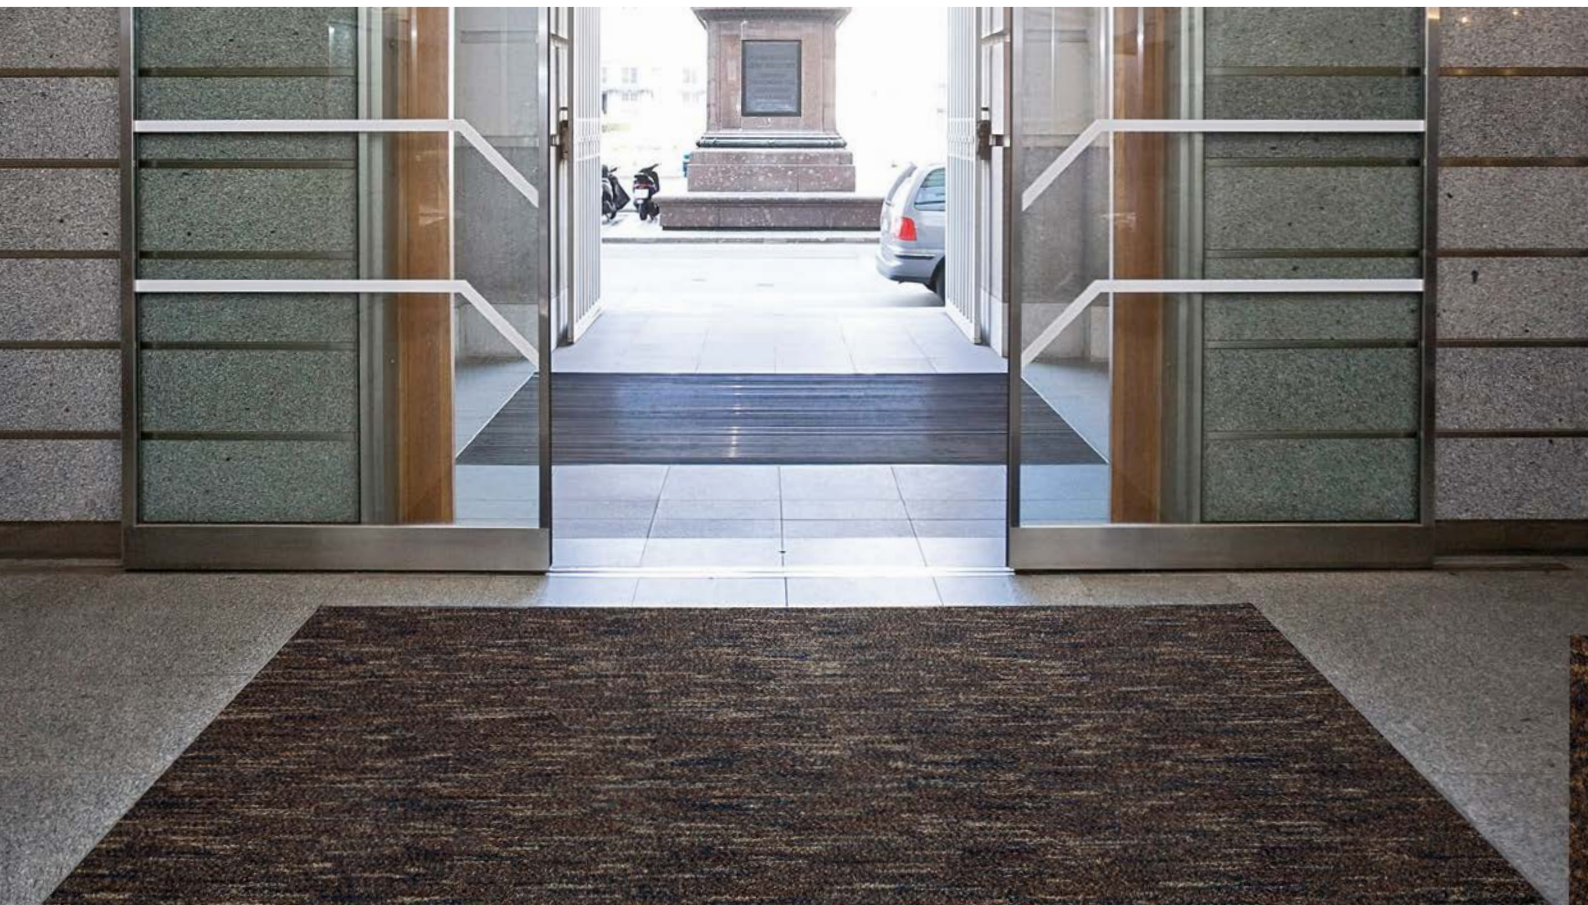

VIRTUS V4

Stark und wirksam für die Aufnahme von Staub und Restnässe im Innenbereich von stark frequentierten Gebäuden und Räumlichkeiten. Zuschnitte und Maßanfertigung.

Spezieller Kundennutzen

- Brandklasse **Cfl-s1**
- Hohe Nässe- und Staubaufnahme
- Schmutzversteckendes Design
- Starke Kratzfaser
- Exakte Maßanfertigungen

Produktdaten

Höhe: ca. 8 mm
 Polmaterial: 100 % Polyamid 6
 Rücken: Vinyl
 Polgewicht: ca. 750 g/m²
 Rollbreite: 2 m inkl. 2-seitigem Rand
 Reinigung: absaugen

Verlegung

Versenkt: in SCHEYBAL Alurahmen AS 1/8
 ab 2 m² vollflächige Verklebung empfohlen
 Frei aufliegend: mit Scheybal Vinyl-Antrittprofilen AN-P/4

grau-braun

VIRTUS SYSTEM TEXTIL
AUSSCHREIBUNGSTEXT

VIRTUS V4

- **H** ca. 8 mm • **Cfl-s1** • hochwertiger Feinstreifer
- Wasseraufnahme bis 7 l/m² • Polgewicht ca. 750 g/m²
- Polmaterial Polyamid 6, starke Schmutz-Kratz-Wirkung
- Rücken: Vinyl • Farbe: grau-braun