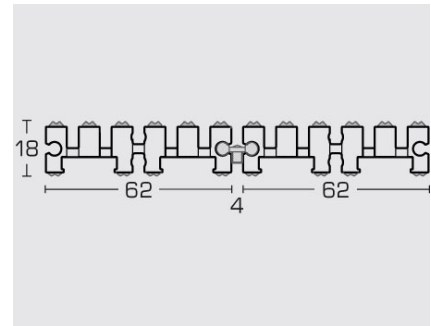

Material:

Hochwertige, elastische zweifarbige Spezialprofile schwarz mit integrierten, gerillten, silbernen Abstreifkanten.

Technische Information:

Gelenkige Verbindungen, Profilabstand 4 mm, Patentkappen als Seitenkratzschutz

Besonderheit:

Attraktiver Grobstreifer aus hochwertigem, elastischem Spezialvinyl. Einheitliches Erscheinungsbild. Extrem effizient und langlebig.

Stand: 15.04.2024