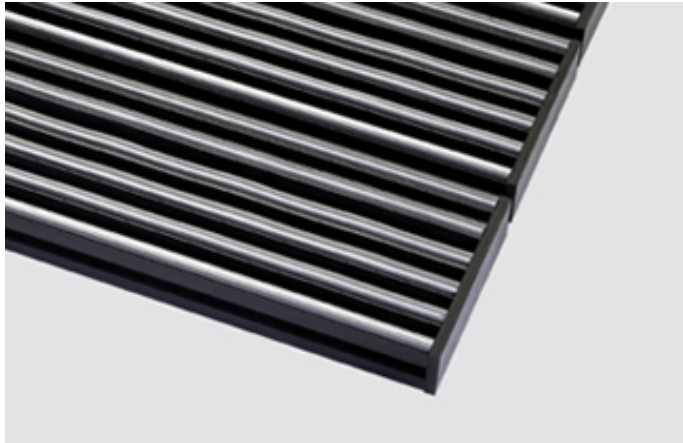

## MEGA SMART CS VKP Bfl-s1

Profilhöhe 18 mm

Höhe inkl. Einlage 18 mm

### Spezieller Kundennutzen

- ausgeglichenes, attraktives Design
- Spezialgelenke statt Seile für aktive Abstreifwirkung
- leicht aufrollbar
- Patentkappen als Seitenkratzschutz

### Material:

Hochwertige, elastische zweifarbige Spezialprofile schwarz mit integrierten, gerillten, silbernen Abstreifkanten.

### Besonderheit:

Attraktiver Grobstreifer aus hochwertigem, elastischem Spezialvinyl. Einheitliches Erscheinungsbild. Extrem effizient und langlebig.

Stand: 15.04.2024