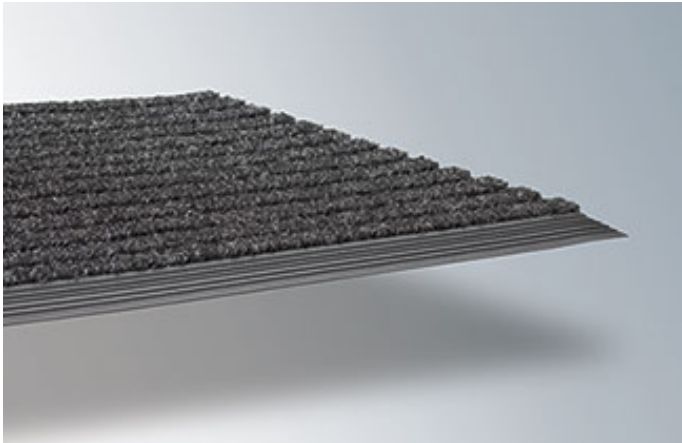

SCHEYBAL
MATTEN NACH MASS

ROBUST

Höhe ca. 15 mm

Spezieller Kundennutzen

- Schmutz fällt in die Rillen
- Mattenoberfläche bleibt sauber
- Schutz für dahinterliegende Böden
- attraktive Optik

Material

Robuster, langlebiger Feinstreifer für stark frequentierte Eingänge. Breite Balkenstruktur garantiert Abstreif-Effekt.

Technische Information

Obermaterial: Polypropylen imgräniert, Farbe: anthrazit, Rücken: Vinyl abwaschbar, Balkenbreite: ca. 3 cm, Rollenbreite: 2 m oder 1 m, Maßanfertigung

Besonderheit

Für stärkste Beanspruchungen. Extreme Abstreifwirkung. Split und Steinchen werden in den Rillen gefangen, dahinterliegende Böden geschützt.