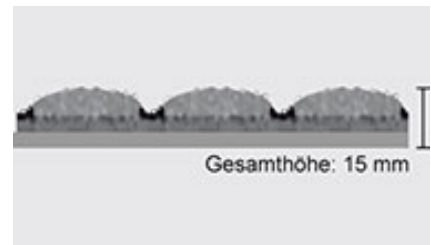

SCHEYBAL
MATTEN NACH MASS

ROBUST

Höhe ca. 15 mm

Spezieller Kundennutzen

- Schmutz fällt in die Rillen
- Mattenoberfläche bleibt sauber
- Schutz für dahinterliegende Böden
- attraktive Optik

Material

Robuster, langlebiger Feinstreifer für stark frequentierte Eingänge. Breite Balkenstruktur garantiert Abstreif-Effekt.

Technische Information

Obermaterial: Polypropylen imgräniert, Farbe: anthrazit, Rücken: Vinyl abwaschbar, Balkenbreite: ca. 3 cm, Rollenbreite: 2 m oder 1 m, Maßanfertigung

Besonderheit

Für stärkste Beanspruchungen. Extreme Abstreifwirkung. Split und Steinchen werden in den Rillen gefangen, dahinterliegende Böden geschützt.