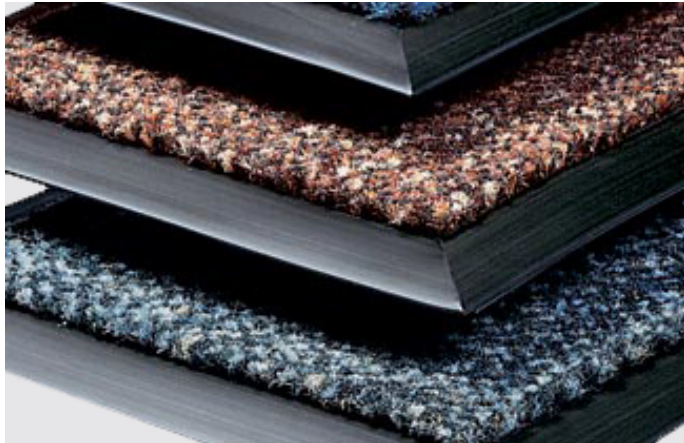

Material

Hochwertiges elastisches Vinylprofil 4 mm hoch, 25 mm breit, Farbe schwarz

Technische Information

Diese können je nach Bedarf 1-, 2-, 3-, oder 4- seitig an der Textil-Matte angebracht werden.

Besonderheit

Ideal für Altbauten. Einfache Verlegung der Matten. Keine Stemmarbeiten erforderlich.

Stand: 15.04.2024

SCHEYBAL
MATTEN NACH MASS

AN-P/8 Vinyl- Sicherheits- Antrittsprofil

Höhe innen 8 mm

Höhe aussen 9 mm

Spezieller Kundennutzen

- Macht frei verlegte textile Matten stolpersicher.
- Jede gewünschte Form und Größe möglich.
- Attraktive Optik.

Material:

Hochwertiges elastisches Vinylprofil 8 mm hoch, 25 mm breit, Farbe schwarz

Technische Information:

Diese können je nach Bedarf 1-, 2-, 3-, oder 4- seitig an der Textil-Matte angebracht werden.

Besonderheit:

Ideal für Altbauten. Einfache Verlegung der Matten. Keine Stemmarbeiten erforderlich.

Stand: 15.04.2024