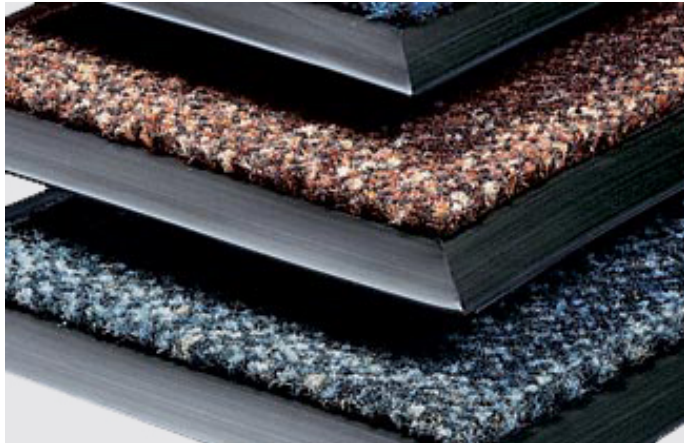

SCHEYBAL
MATTEN NACH MASS

AN-P/4 Vinyl- Sicherheits- Antrittsprofil

Höhe innen 4 mm

Höhe aussen 5 mm

Spezieller Kundennutzen

- Macht frei verlegte textile Matten stolpersicher.
- Jede gewünschte Form und Größe möglich.
- Attraktive Optik.

Material

Hochwertiges elastisches Vinylprofil 4 mm hoch, 25 mm breit, Farbe schwarz

Technische Information

Diese können je nach Bedarf 1-, 2-, 3-, oder 4- seitig an der Textil-Matte angebracht werden.

Besonderheit

- Macht frei verlegte textile Matten stolpersicher.
- Jede gewünschte Form und Größe möglich.
- Attraktive Optik.

Material:

Hochwertiges elastisches Vinylprofil 8 mm hoch, 25 mm breit, Farbe schwarz

Technische Information:

Diese können je nach Bedarf 1-, 2-, 3-, oder 4- seitig an der Textil-Matte angebracht werden.

Besonderheit:

Ideal für Altbauten. Einfache Verlegung der Matten. Keine Stemmarbeiten erforderlich.

Stand: 15.04.2024